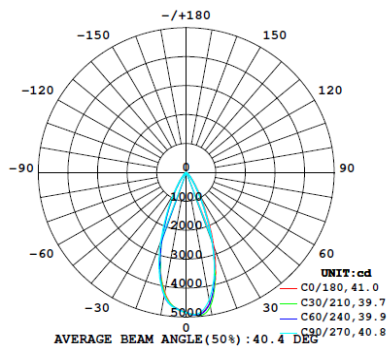

LED RAY SPOTLAR / LED TRACK SPOTLIGHTS

LUMINOUS INTENSITY DISTRIBUTION DIAGRAM